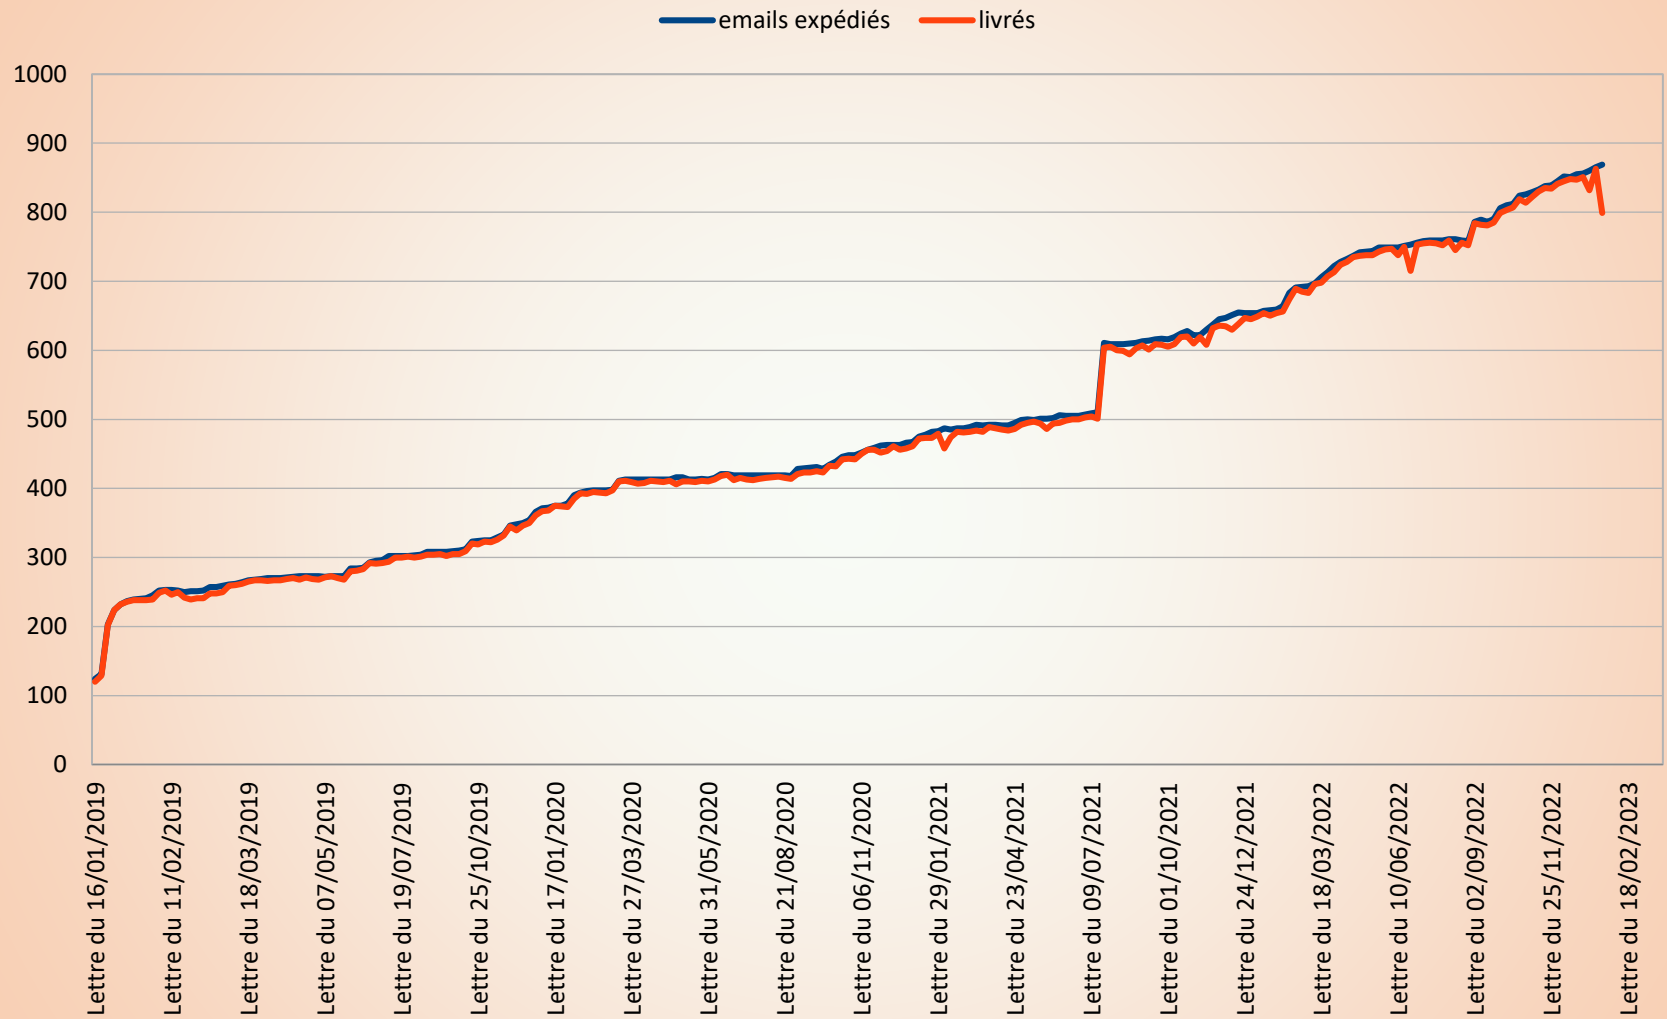

La FGRCF en Alsace fin 2022

Alsace Effectifs au 31/12/2022 (1074 adh)

Alsace Variation des effectifs 2021/2022

Alsace Avoirs au 31/12/2022 (31073,91€)

Alsace Variation des avoirs 2021/2022

Alsace Ratio Avoir / Adhérent fin 2022

Formations MFCD en 2022

Lieu	Date	Participants
Mulhouse (Sinclair)	Jeudi 24/3/2022	16
Mulhouse (Gare)	Samedi 23/4/2022	7
Haguenau (Maison des Associations)	Vendredi 20/5/2022	15
Strasbourg (Strasbourg + Saverne) (Le Dix)	Lundi 26/9/2022	11+5
Strasbourg (Strasbourg + Saverne) (Le Dix)	Mercredi 5/10/2022	3+13
	Total	70

Les adhérents par section (869)