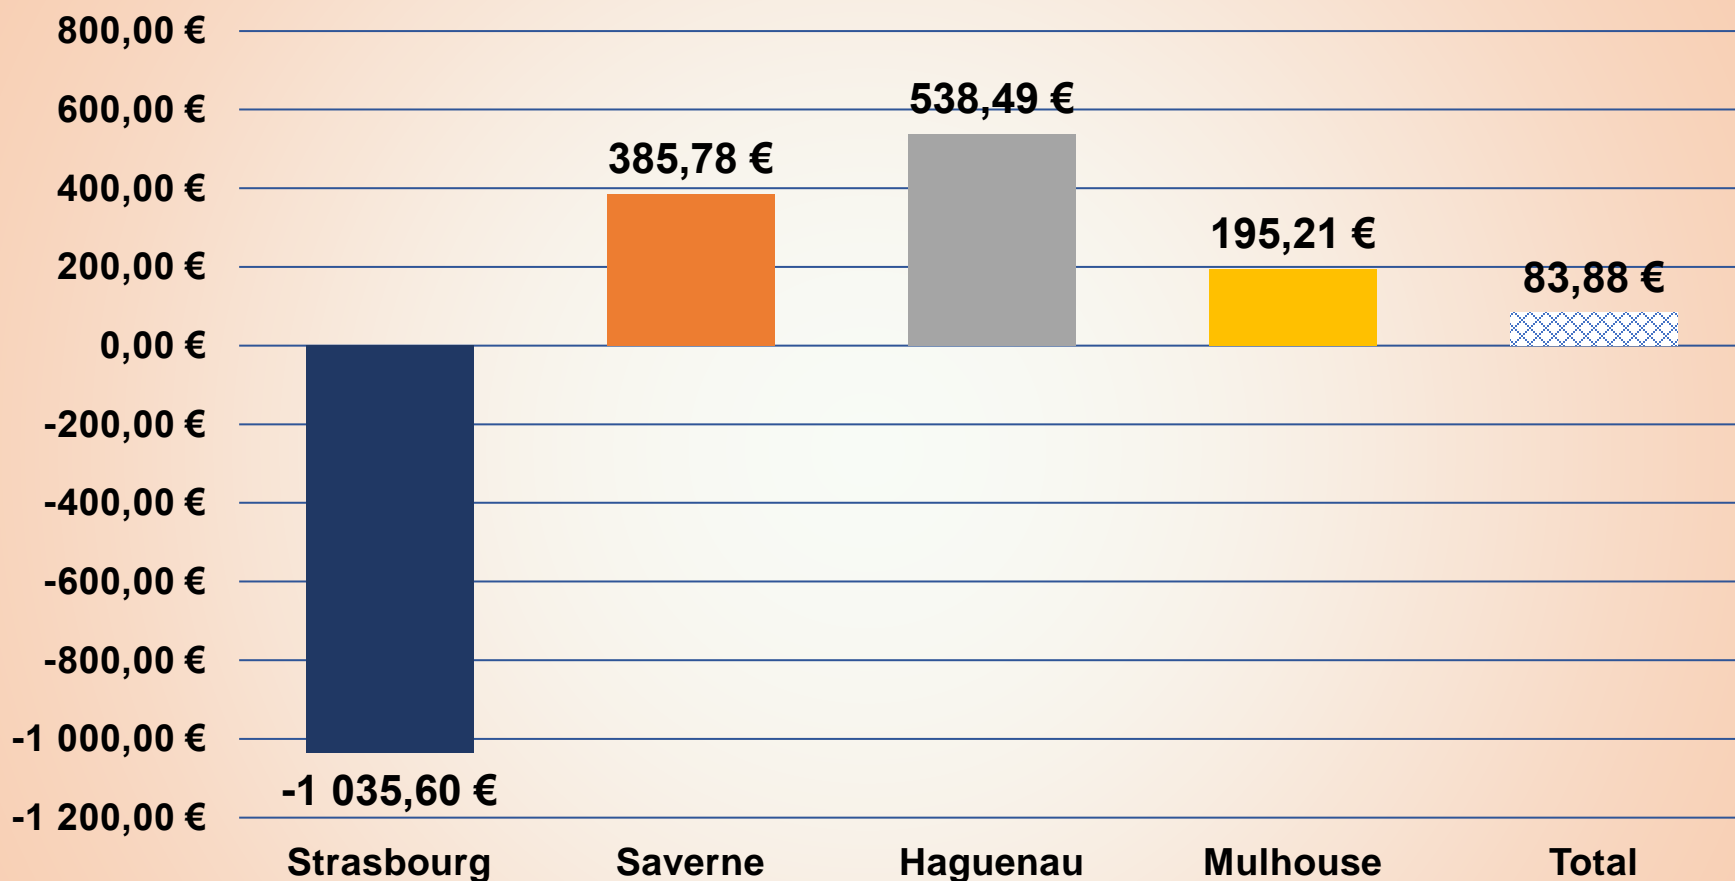

La FGRCF en Alsace fin 2022

Alsace Effectifs au 31/12/2022 (1074 adh)

Alsace Variation des effectifs 2021/2022

Alsace Avoirs au 31/12/2022 (31073,91€)

Alsace Variation des avoirs 2021/2022

Alsace Ratio Avoir / Adhérent fin 2022

Formations MFCD en 2022

Lieu	Date	Participants
Mulhouse (Sinclair)	Jeudi 24/3/2022	16
Mulhouse (Gare)	Samedi 23/4/2022	7
Haguenau (Maison des Associations)	Vendredi 20/5/2022	15
Strasbourg (Strasbourg + Saverne) (Le Dix)	Lundi 26/9/2022	11+5
Strasbourg (Strasbourg + Saverne) (Le Dix)	Mercredi 5/10/2022	3+13
	Total	70

Informations MFCD en 2022

Lieu	Date	Participants
AG Mulhouse	Jeudi 10/3/2022	60
AG Strasbourg	Jeudi 17/3/2022	75
AG Saverne	Samedi 26/3/2022	90
AG Haguenau	Jeudi 31/3/2022	110
	Total	335

Diffusion de la lettre sur l'Union-Est