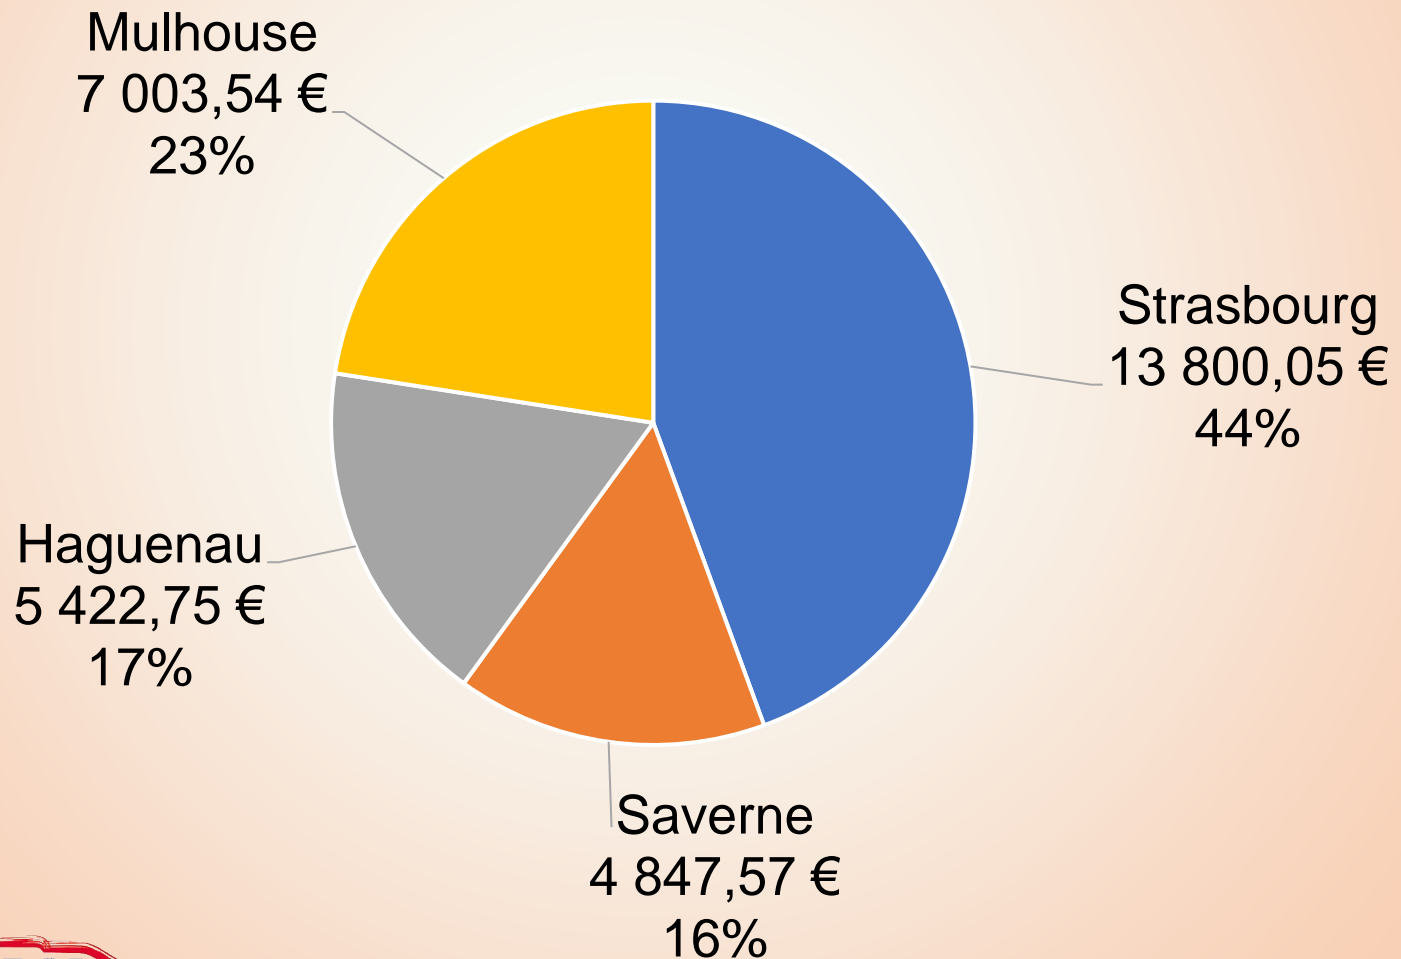

La FGRCF en Alsace fin 2022

Alsace Effectifs au 31/12/2022 (1074 adh)

Alsace Variation des effectifs 2021/2022

Alsace Avoirs au 31/12/2022 (31073,91€)

Alsace Variation des avoirs 2021/2022

Alsace Ratio Avoir / Adhérent fin 2022

Formations MFCD en 2022

Lieu	Date	Participants
Mulhouse (Sinclair)	Jeudi 24/3/2022	16
Mulhouse (Gare)	Samedi 23/4/2022	7
Haguenau (Maison des Associations)	Vendredi 20/5/2022	15
Strasbourg (Strasbourg + Saverne) (Le Dix)	Lundi 26/9/2022	11+5
Strasbourg (Strasbourg + Saverne) (Le Dix)	Mercredi 5/10/2022	3+13
	Total	70

Informations MFCD en 2022

Lieu	Date	Participants
AG Mulhouse	Jeudi 10/3/2022	60
AG Strasbourg	Jeudi 17/3/2022	75
AG Saverne	Samedi 26/3/2022	90
AG Haguenau	Jeudi 31/3/2022	110
	Total	335

Diffusion de la lettre sur l'Union-Est