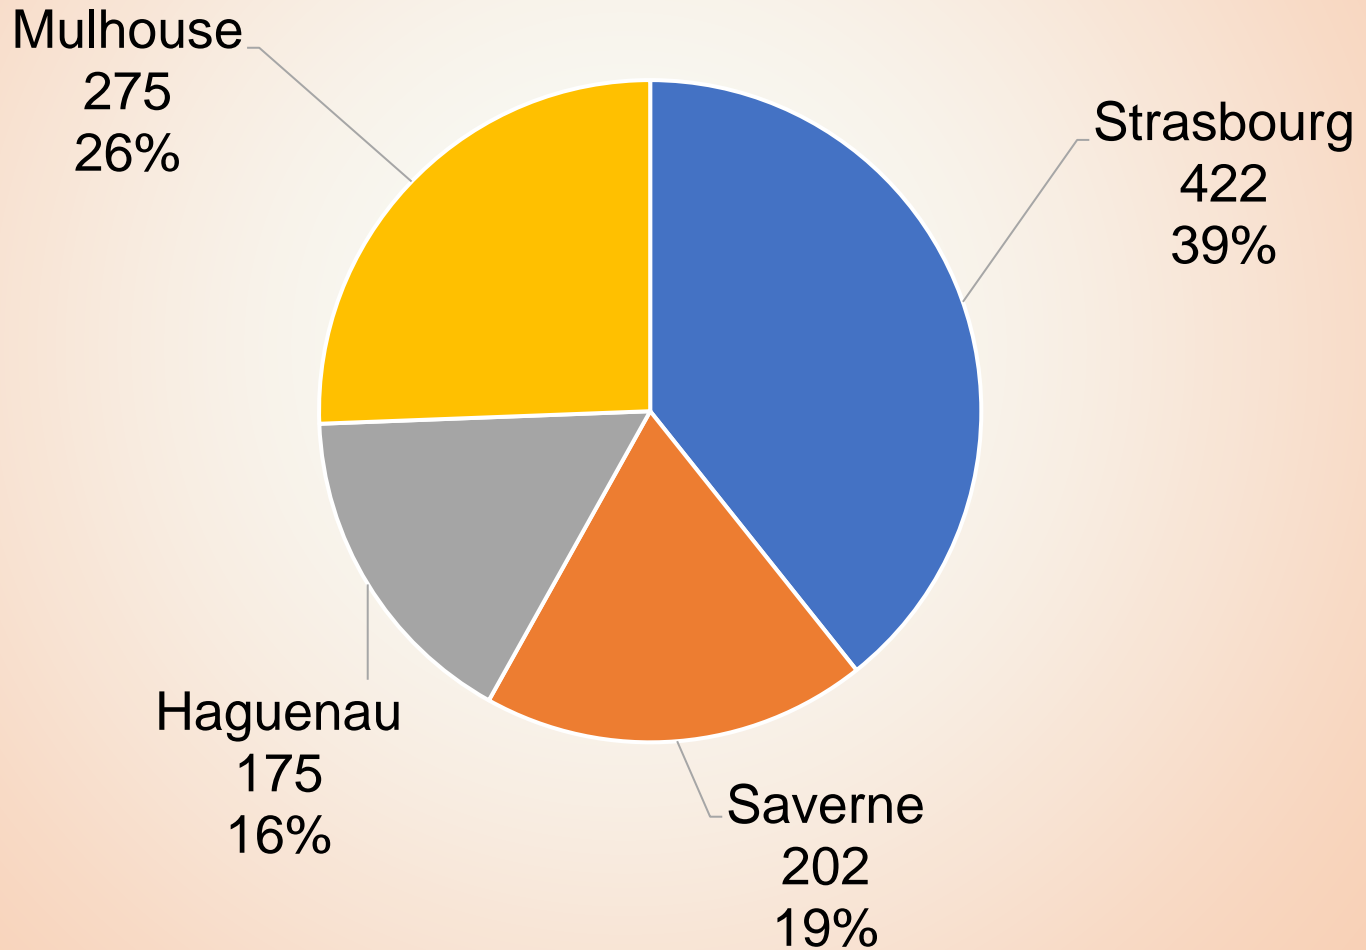

La FGRCF en Alsace fin 2022

Alsace Effectifs au 31/12/2022 (1074 adh)

Alsace Variation des effectifs 2021/2022

Alsace Avoirs au 31/12/2022 (31073,91€)

Alsace Variation des avoirs 2021/2022

Alsace Ratio Avoir / Adhérent fin 2022

Formations MFCD en 2022

Lieu	Date	Participants
Mulhouse (Sinclair)	Jeudi 24/3/2022	16
Mulhouse (Gare)	Samedi 23/4/2022	7
Haguenau (Maison des Associations)	Vendredi 20/5/2022	15
Strasbourg (Strasbourg + Saverne) (Le Dix)	Lundi 26/9/2022	11+5
Strasbourg (Strasbourg + Saverne) (Le Dix)	Mercredi 5/10/2022	3+13
	Total	70