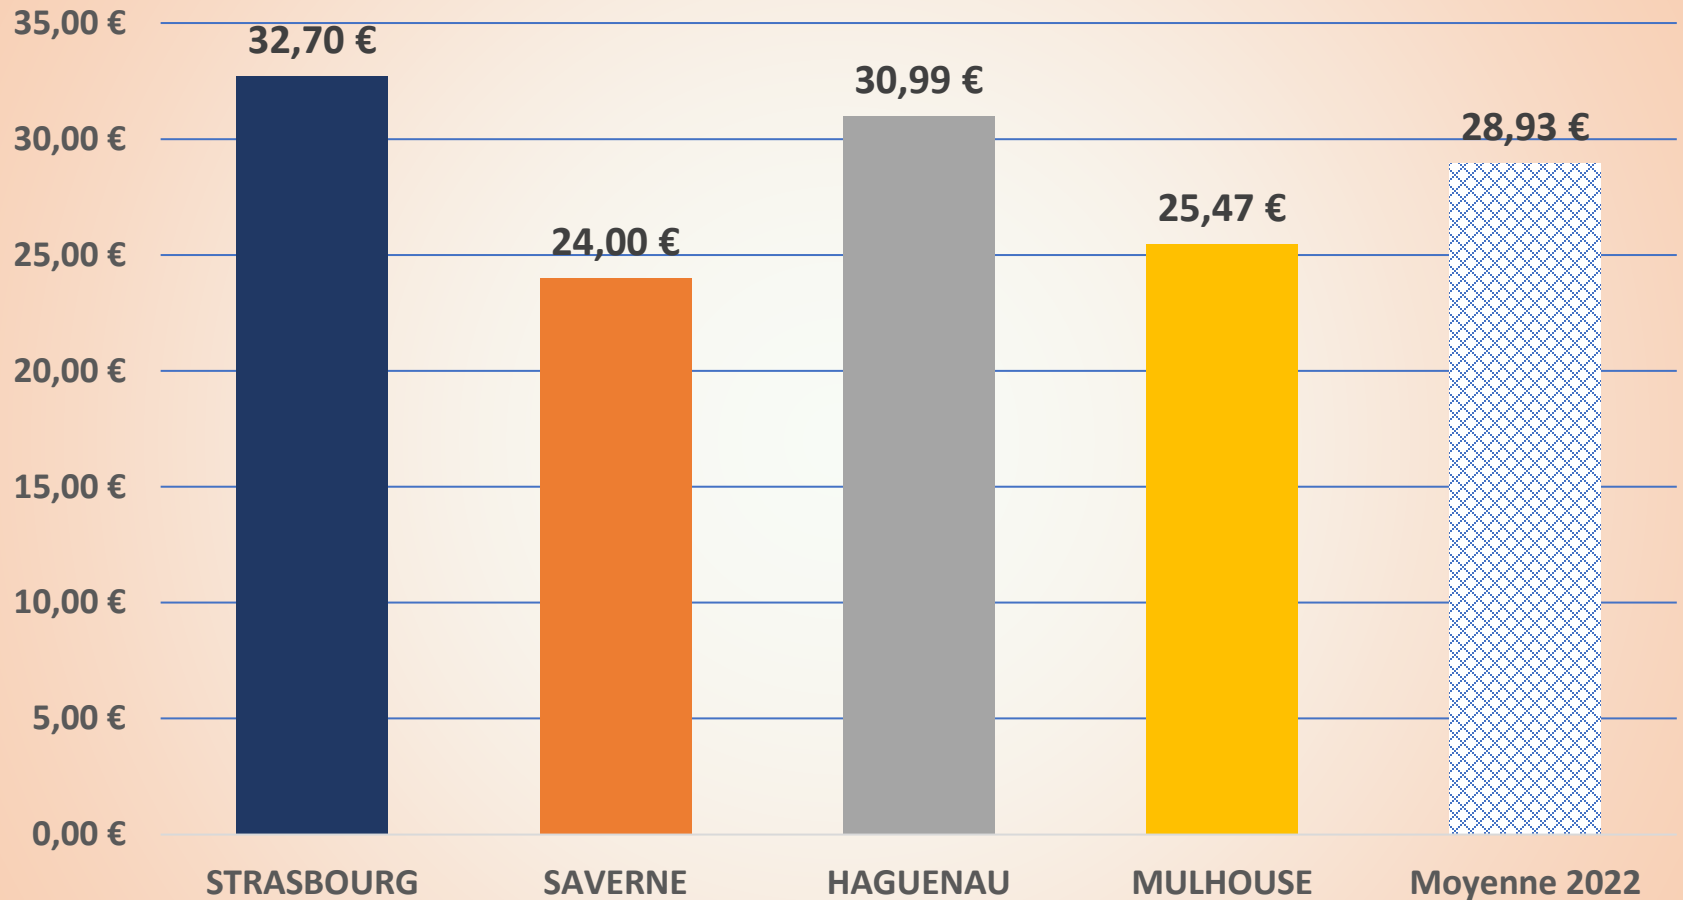

La FGRCF en Alsace fin 2022

Alsace Effectifs au 31/12/2022 (1074 adh)

Alsace Variation des effectifs 2021/2022

Alsace Avoirs au 31/12/2022 (31073,91€)

Alsace Variation des avoirs 2021/2022

Alsace Ratio Avoir / Adhérent fin 2022

Formations MFCD en 2022

Lieu	Date	Participants
Mulhouse (Sinclair)	Jeudi 24/3/2022	16
Mulhouse (Gare)	Samedi 23/4/2022	7
Haguenau (Maison des Associations)	Vendredi 20/5/2022	15
Strasbourg (Strasbourg + Saverne) (Le Dix)	Lundi 26/9/2022	11+5
Strasbourg (Strasbourg + Saverne) (Le Dix)	Mercredi 5/10/2022	3+13
	Total	70