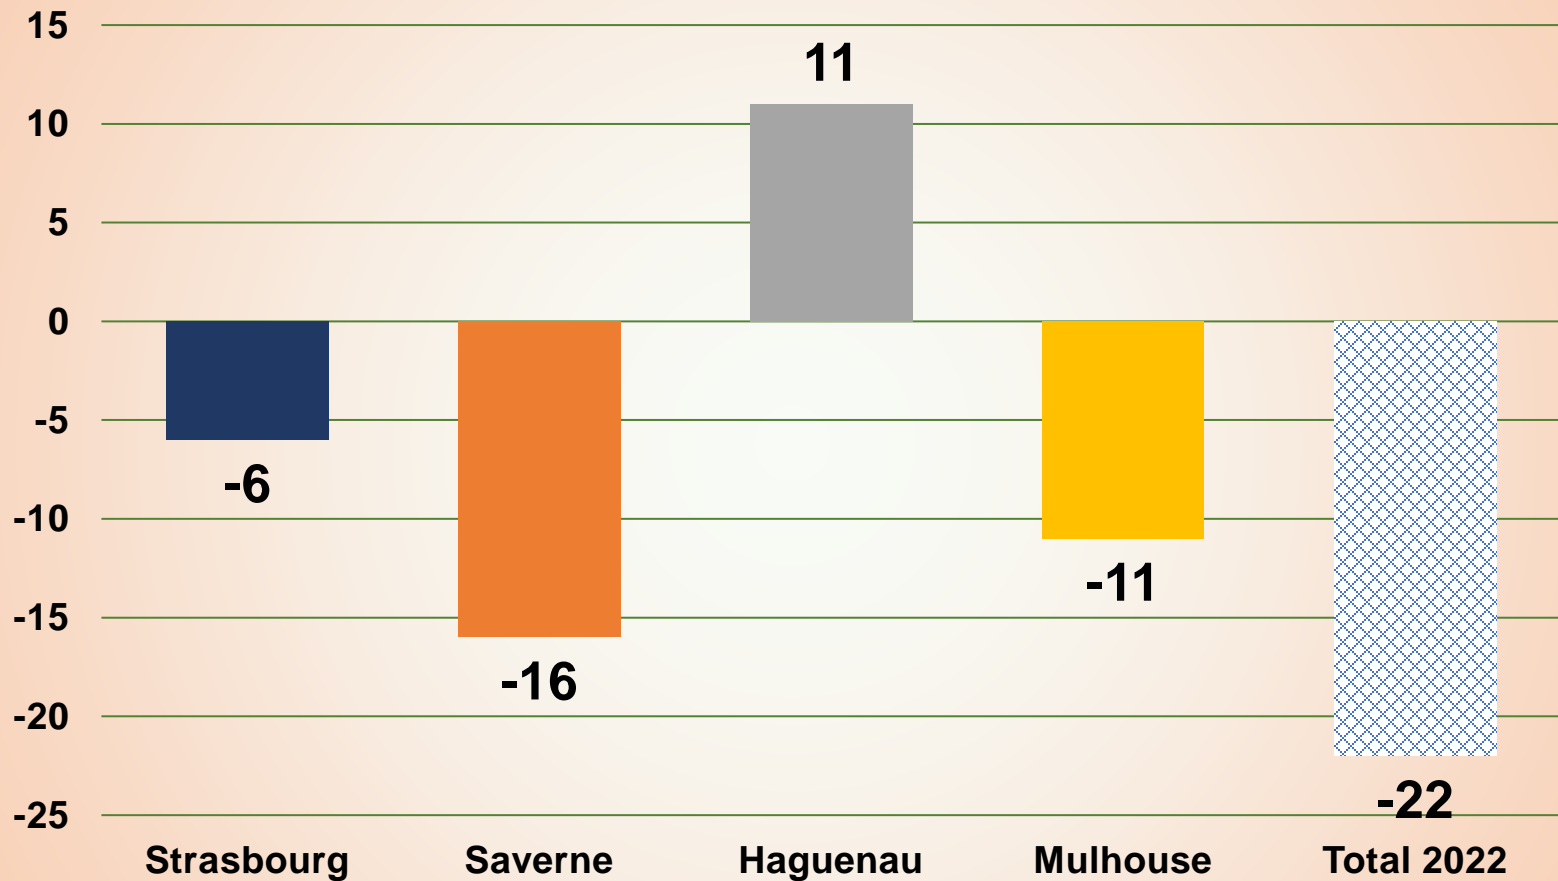

La FGRCF en Alsace fin 2022

Alsace Effectifs au 31/12/2022 (1074 adh)

Alsace Variation des effectifs 2021/2022

Alsace Avoirs au 31/12/2022 (31073,91€)

Alsace Variation des avoirs 2021/2022

Alsace Ratio Avoir / Adhérent fin 2022

Formations MFCD en 2022

Lieu	Date	Participants
Mulhouse (Sinclair)	Jeudi 24/3/2022	16
Mulhouse (Gare)	Samedi 23/4/2022	7
Haguenau (Maison des Associations)	Vendredi 20/5/2022	15
Strasbourg (Strasbourg + Saverne) (Le Dix)	Lundi 26/9/2022	11+5
Strasbourg (Strasbourg + Saverne) (Le Dix)	Mercredi 5/10/2022	3+13
	Total	70